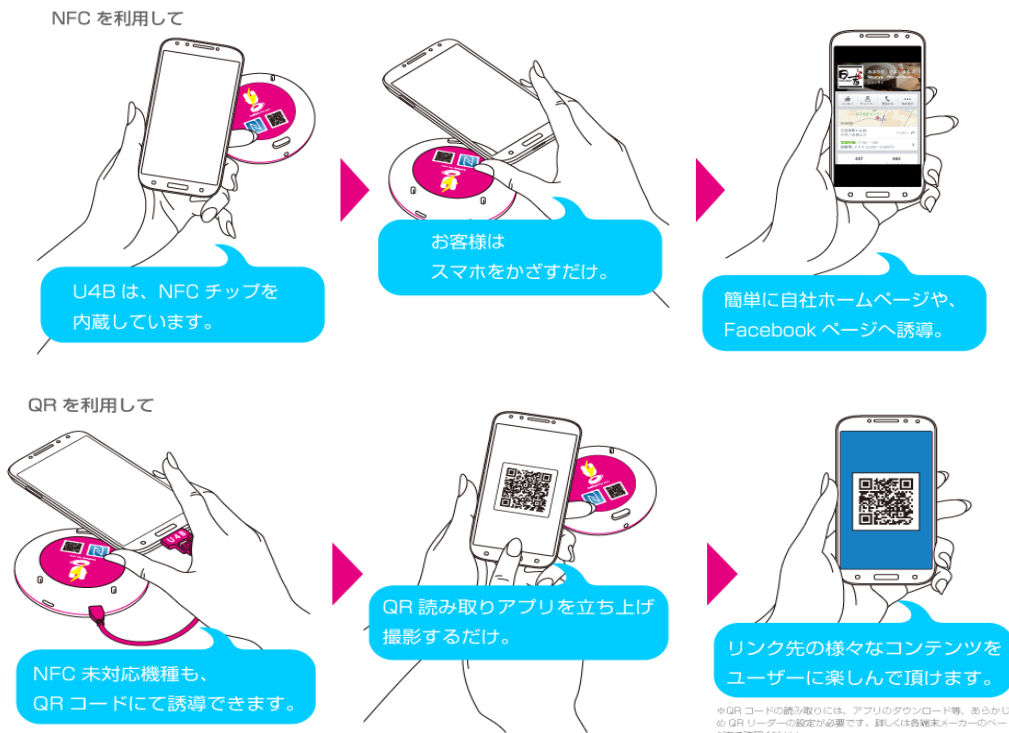

また、「U4B」はユーザーがスマートフォンをかざすだけで、充電をしながらお店のお得な情報やクーポン等を取得することが可能です。(NFC機能搭載)

円盤型の充電バッテリーには充電口が2つあり、スマートフォンだけではなく主要ゲーム機や従来型の携帯電話(ガラケー)等も同時に充電することができます。複数の電子機器を持っていることが多い現代人には一石二鳥の充電器です。

充電が完了したユーザーは、貸出しを受けた場所もしくは近くにいるスタッフに返却をするだけで余分な手間もありません。

< 本件に関するお問合せ >

株式会社テクノブラッド U4B事業部 担当：石田・石井 TEL：03-5835-0208 FAX：03-5835-5865

■ レンタルプラン概要

2年契約プラン

月額レンタル料：5,000円（税別）

1. スマートフォンをかざすことで情報を読み取ることができる QR コードや NFC チップ[®] を標準搭載し、キャンペーン情報や専用サイトに誘引することが可能です。

2. 円盤型のバッテリーとスマートフォンを繋ぐケーブル等の消耗品の保証をします。
3. お好みのデザインステッカーを作成することができ、1年で4回変更することが可能です。

【通常デザイン】

【オリジナルデザイン】

スポットレンタルプラン

レンタル料：1泊2日 5,000円（税別）～

期間限定で行われるイベントやセミナーに向いているプランです。

■「U4B」設置場所

ネットカフェ、アミューズメント施設、美容室、ホテル、飲食店、カラオケ店、小売店、各種イベント等

イベント貸出事例